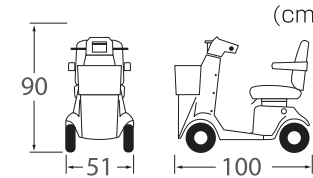

# series HS-115

- 밧데리 상태 표시등
- 속도 조절 노브
- 전진/후진 조절레버
- 경 적

- ◆ 보급형으로 저렴하면서 세련된 디자인 및 색상
- ◆ 아파트 단지내 또는 가까운 시장 및 공원으로 이동시 안정맞춤
- ◆ 엘리베이터 안으로 진입이 가능하여 보관용이
- ◆ 운전석을 분리 후 핸들을 접어 차량 수납 후 이동시 편리

< 회전반경 >

좌우회전시트

좌우 45도 간격으로 회전가능한 시트

< 표준기능 >

- 제어방식 : 전자 제어

< 제품사양 >

- 최대 속도(Km/h) : 6.4, 주행 거리(Km) : 10
- 타이어 : 전 른(mm) - 203(8"), 후 른(mm) - 203(8")
- 총 중량(Kg)(배터리포함) : 37
- 모터 출력 : 250, 배터리 용량 : 12V, 12A x 2
- 한계 중량(Kg) : 115
- 충전기( AC220V ) : 출력 DC24V, 2.0A 외장형
- 충전 시간(Hrs) : 6 이하