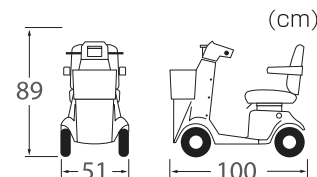

# series HS-118

- 배터리 상태 표시등
- 속도 조절 노브
- 전진/후진 조절레버
- 경 적

- ◆ 보급형으로 저렴하면서 세련된 디자인 및 색상
- ◆ 아파트 단지내 또는 가까운 시장 및 공원으로 이동시 안성맞춤
- ◆ 엘리베이터 안으로 진입이 가능하여 보관용이
- ◆ 운전석을 분리 후 핸들을 접어 차량 수납 후 이동시 편리

<회전반경>

좌우회전시트

좌우 45도 간격으로 회전가능한 시트

<표준기능>

- 제어방식 : 전자 제어

<제품사양>

- 최대 속도(Km/h) : 6.4, 주행 거리(Km) : 10
- 타이어 : 전 른(mm) - 203(8"), 후 른(mm) - 203(8")
- 총 중량(Kg)(배터리포함) : 40
- 모터 출력 : 250, 배터리 용량 : 12V, 12A x 2
- 한계 중량(Kg) : 115
- 충전기(AC220V) : 출력 DC24V, 2.0A 외장형
- 충전 시간(Hrs) : 6 이하